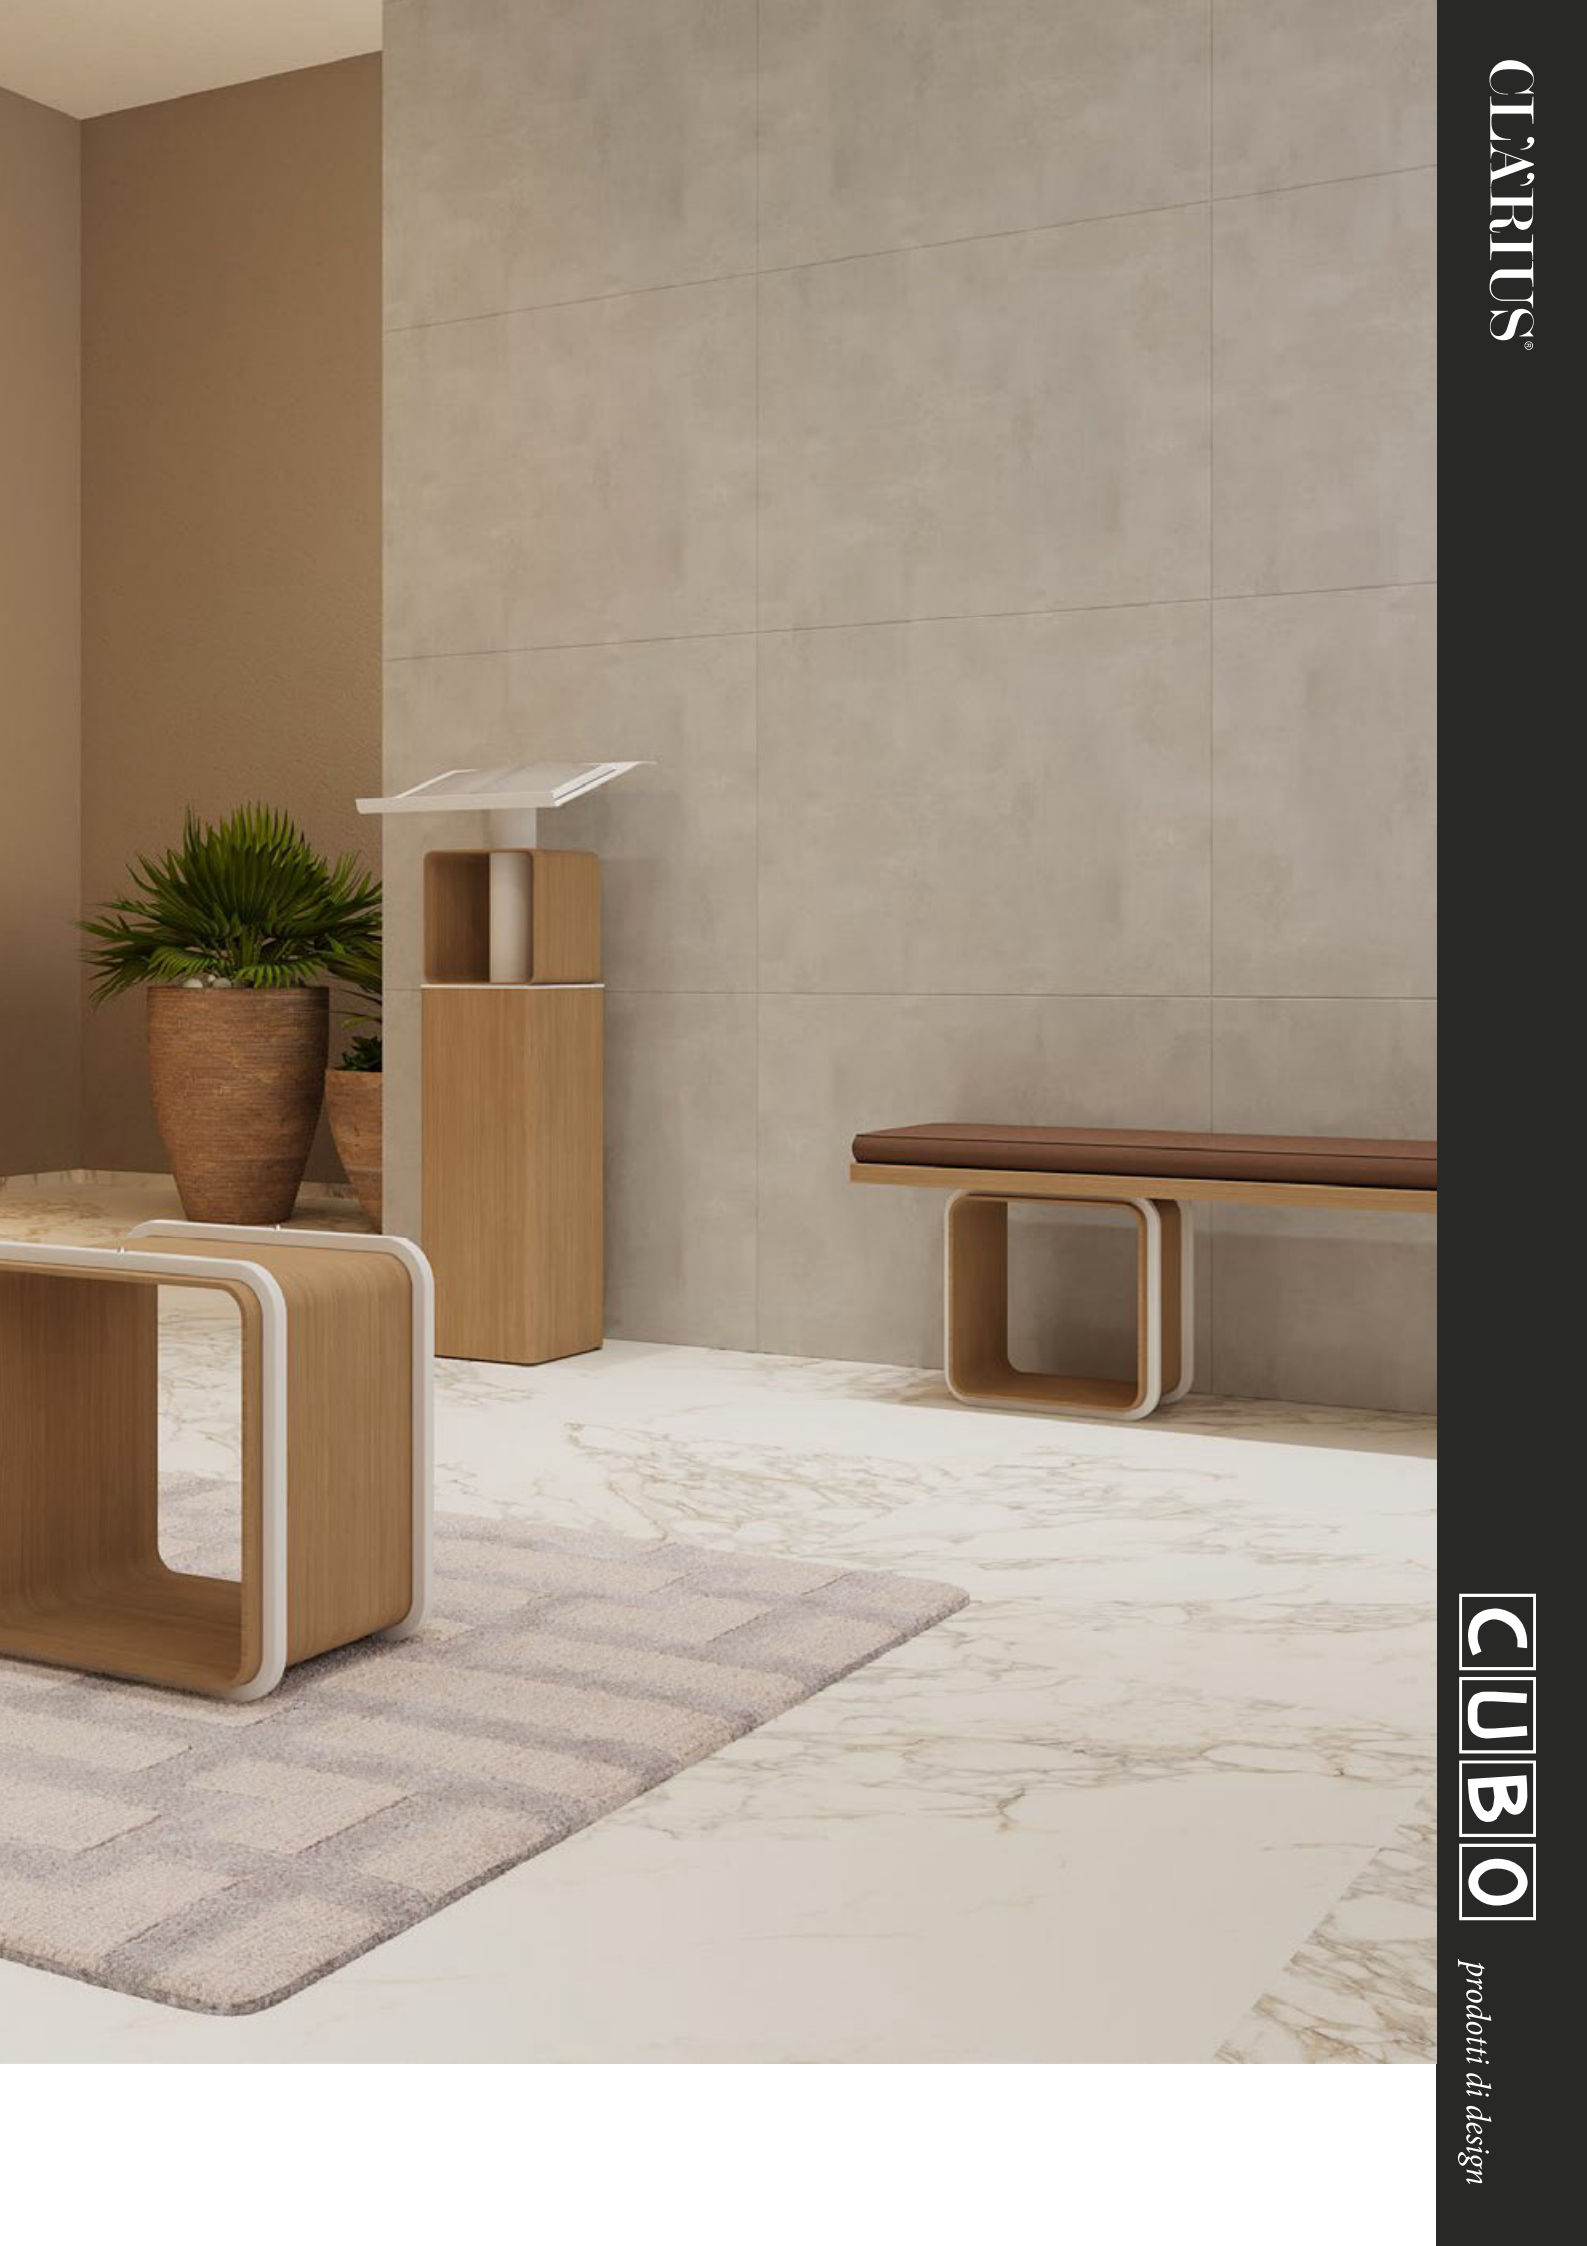

CLARIUS®

Articoli per il settore funerario

www.clarius.it
info@clarius.it

SET CUBO

La leggerezza di una forma aperta che ci permette
di guardare lontano, oltre..
Legno di rovere e dettagli laccati.

B

AS FU 08 72 REGGIBARA IN ROVERE CON TUBO
453 x 500 x h 518 - 453 x 400 h 498

C

AS FU 08 73 REGGIBARA CON CORNICE
512 x 500 x h 512 - 492 x 400 x h 492

TUTTI GLI ARTICOLI SONO DISPONIBILI ANCHE NELLA VERSIONE LACCATA

**D**

AS FU 08 80 STATIVO
CON CROCE
285 x 285 x h 1758

**E**

AS FU 08 81 STATIVO
PORTA VASO
285 x 285 x h 1074

TUTTI GLI ARTICOLI SONO DISPONIBILI ANCHE NELLA VERSIONE LACCATA

F

AS FU 08 82 REGGILIBRO FIRME
500 x 330 x h 1134

**G**

AS FU 08 87/4 PANCA 4 POSTI
400 x 2050 x h 470

CLARIUS®

CUBO

prodotti di design